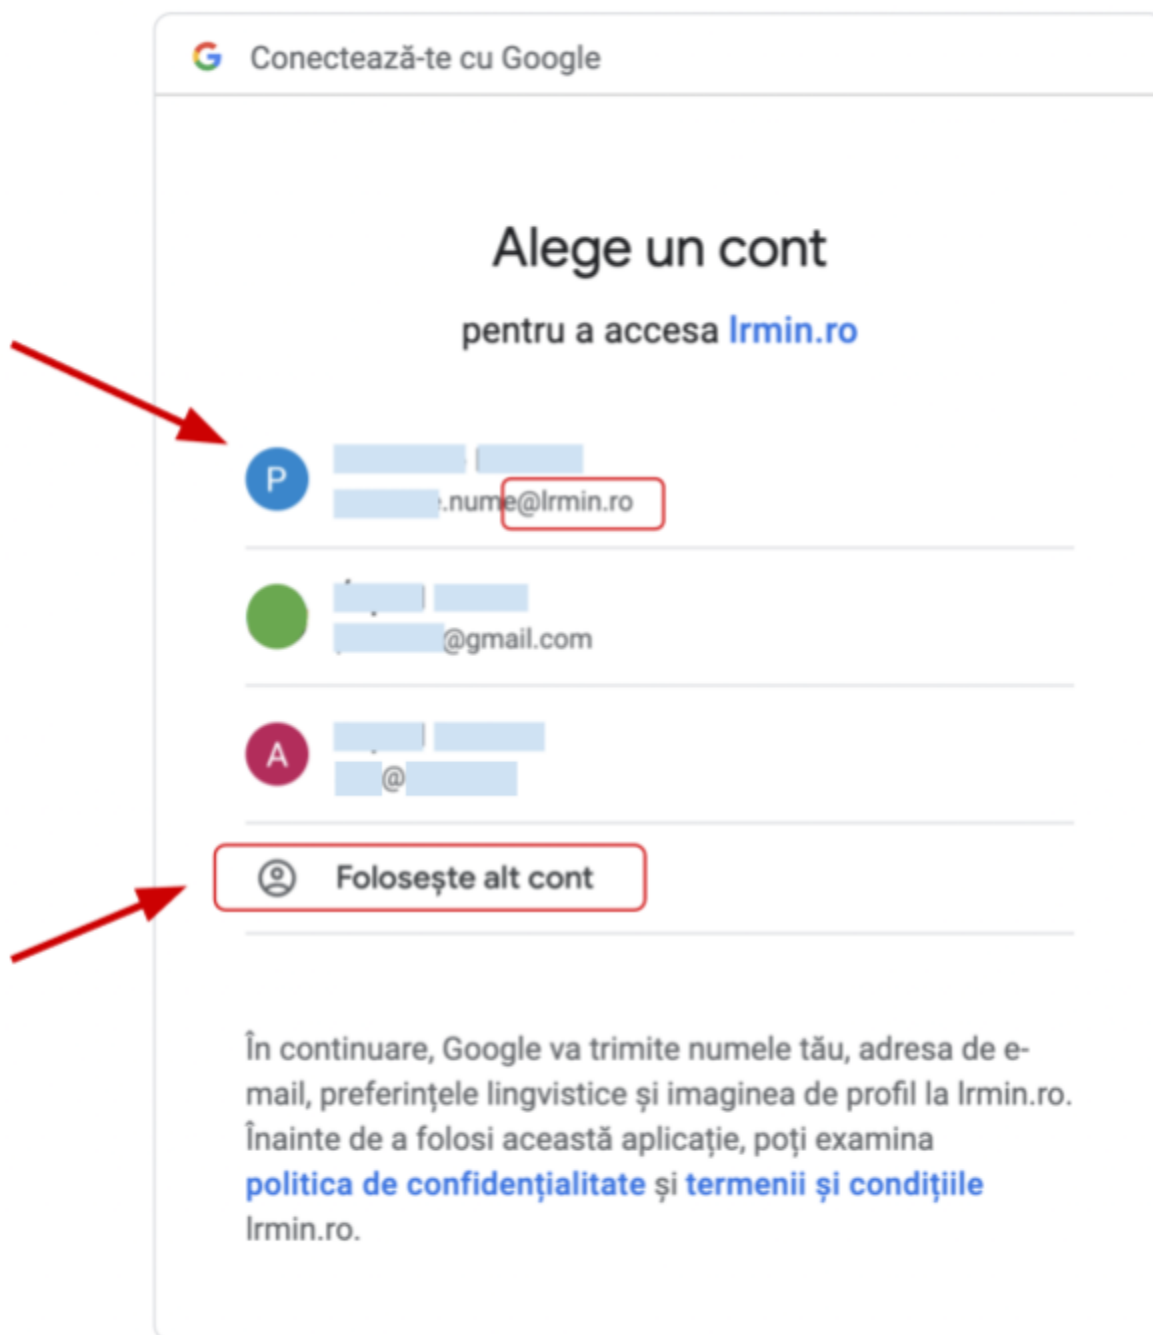

Dacă apare pagina “**Alege un cont**” alegeți contul dumneavoastră de prenume.nume@lrmin.ro după care dați click pe butonul **Înainte** iar la pagina următoare introduceți parola dumneavoastră de lrmin, și dați click pe butonul **Înainte**.

Dacă nu apare contul de lrmin.ro, dați click pe “**Folosește alt cont**” și introduceți adresa dumneavoastră email cu formatul prenume.nume@lrmin.ro, după care dați click pe butonul **Înainte** iar la pagina următoare introduceți parola dumneavoastră de lrmin, și dați click pe butonul **Înainte**.