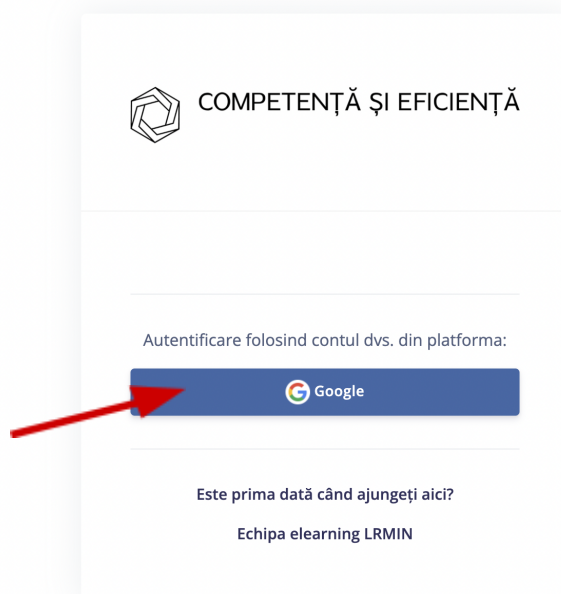

Deschideți pagina de web **formare.lrmin.ro** și dați click pe butonul **Conectare**

După care dați click pe butonul **Google**

Dacă apare pagina “**Conectează-te**”, atunci introduceți adresa dumneavoastră de email prenume.nume@lrmin.ro, și dați click pe butonul **Înainte**. La pagina următoare introduceți parola dumneavoastră de lrmin, și dați click pe butonul **Înainte**.

Conectează-te cu Google

Conectează-te

Accesează lrmin.ro

Adresa de e-mail sau numărul de telefon

prenume.nume@lrmin.ro

[Ai uitat adresa de e-mail?](#)

În continuare, Google va trimite numele tău, adresa de e-mail, preferințele lingvistice și imaginea de profil la lrmin.ro. Înainte de a folosi această aplicație, poți examina [politică de confidențialitate și termenii și condițiile lrmin.ro](#).